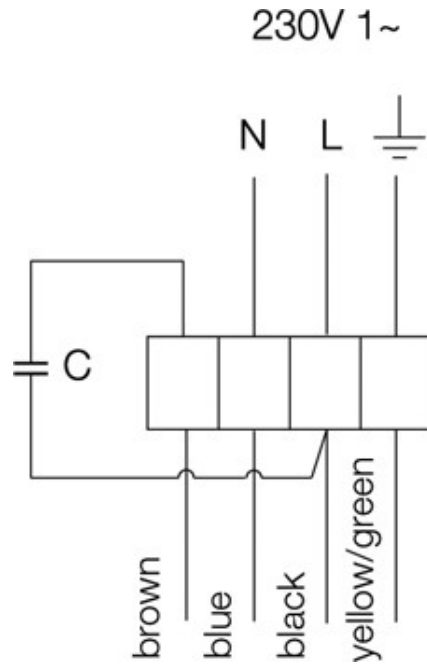

Výkon

Krivky

Vzduchový výkon a tlak

	Pracovný bod						
	Q [m³/h]	Ps [Pa]	P [W]	n [min⁻¹]	I [A]	SFP [kW/m³/s]	U [V]
Max. účinnosť	▲ 158	▲ 202	▲ 56.2	2542	0.245	1.28	230

Akustické dáta

Hladina akust. výkonu		63	125	250	500	1k	2k	4k	8k	Celk
Sanie	dB(A)	55	65	68	69	65	61	52	41	73
Výtlak	dB(A)	55	64	68	68	64	61	57	50	73
Okolie	dB(A)	35	31	46	53	52	49	41	29	57

Rozmery

EI. zapojenie

brown = hnedý
blue = modrý
black = čierny
yellow/green = žltozelený

Príslušenstvo

Elektrické príslušenstvo

CO2RT-R-D snímač (6993)
DTV 500 snímač (5044)
HR 1 snímač (5150)
IR24/P snímač (6995)
RE 1.5 regulátor (5000)
REE 1 regulátor (5314)
REP 6 regulátor (5696)
REPT 6 regulátor (5698)
REU 1.5 regulátor (5004)
REV-3POL/03 ON/OFF vypínač (33978)
RT 0-30 termostat (5151)
T 120 časový spínač (5165)