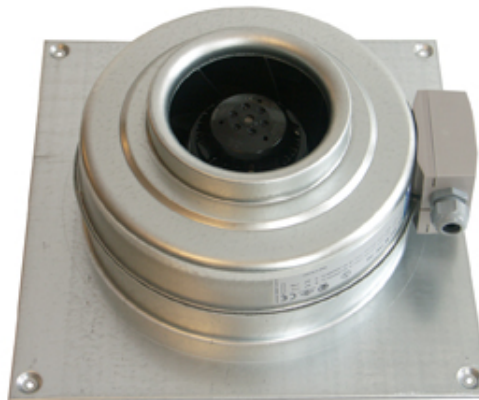

KV 125 XL VENTILÁTOR

Číslo produktu 1210

Verzia: 50 Hz

Popis

- Regulovateľné otáčky
- Vstavaný tepelný kontakt
- Možnosť inštalácie v ľubovoľnej polohe
- Možnosť montáže aj vo vonkajšom prostredí
- Spoľahlivý - nevyžaduje údržbu
- **Montáž na stenu**

Ventilátory typu KV sú určené pre montáž na stenu s možnosťou pripojenia kruhového potrubia na odvod vzduchu. Majú obežné kolesá s dozadu zahnutými lopatkami a motory s vonkajším rotorom. Ventilátory KV je možné pripojiť na potrubie pomocou rýchloúpinacej spony FK, ktorá zabraňuje prenosu chvenia na potrubie. Dĺžka spoja pre pripojenie na potrubie 25 mm podľa EN 1506:1997

Plášť ventilátora je vyrobený z pozinkovaného oceľového plechu. Obe časti plášte ventilátora sú spojené lisovaním, čo zabezpečuje maximálnu tesnosť spoja. Vysoká tesnosť spoja plášte ventilátora, svorkovnica s krytím IP55 a prechodka M20 s krytím IP68 umožňuje montáž ventilátora aj vo vonkajšom alebo vlhkom prostredí - **trieda tesnosti "C"** podľa EN 12237:2003.