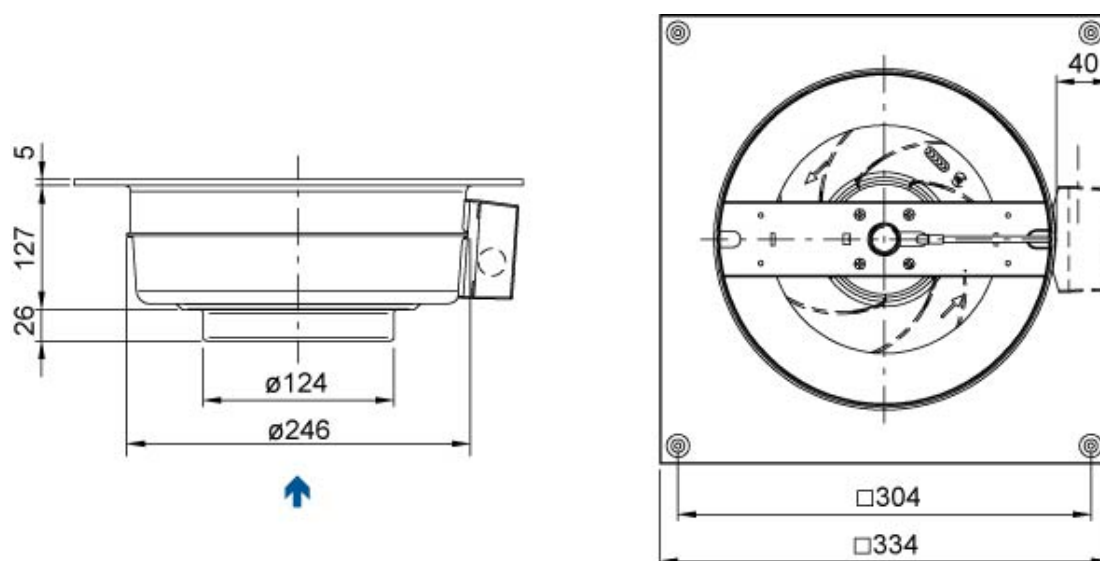

Rozmery

EI. zapojenie

brown = hnedý
blue = modrý
black = čierny
yellow/green = žltozelený

Príslušenstvo

Elektrické príslušenstvo

CO2RT-R-D snímač (6993)
DTV 500 snímač (5044)
HR 1 snímač (5150)
IR24/P snímač (6995)
RE 1.5 regulátor (5000)
REE 1 regulátor (5314)
REP 6 regulátor (5696)
REPT 6 regulátor (5698)
REU 1.5 regulátor (5004)
REV-3POL/03 ON/OFF vypínač (33978)
RT 0-30 termostat (5151)
T 120 časový spínač (5165)