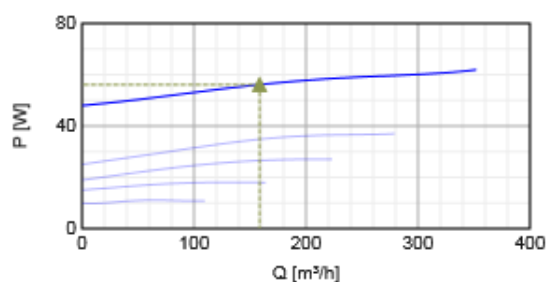

Výkon

Krivky

Vzduchový výkon a tlak

	Pracovný bod						
	Q [m³/h]	Ps [Pa]	P [W]	n [min⁻¹]	I [A]	SFP [kW/m³/s]	U [V]
Max. účinnosť	▲ 158	▲ 202	▲ 56.2	2542	0.245	1.28	230

Akustické dáta

Hladina akust. výkonu		63	125	250	500	1k	2k	4k	8k	Celk
Sanie	dB(A)	55	65	68	69	65	61	52	41	73
Výtlak	dB(A)	55	64	68	68	64	61	57	50	73
Okolie	dB(A)	35	31	46	53	52	49	41	29	57