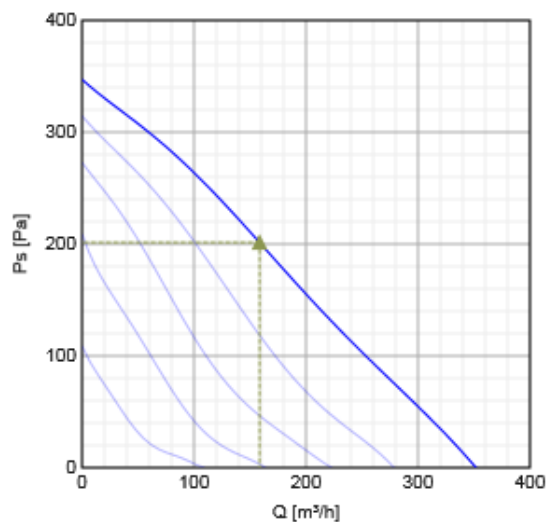

Vzduchový výkon a tlak

	Pracovný bod						
	Q [m³/h]	Ps [Pa]	P [W]	n [min⁻¹]	I [A]	SFP [kW/m³/s]	U [V]
Max. účinnosť	▲ 158	▲ 202	▲ 56.2	2542	0.245	1.28	230

Akustické dáta

Hladina akust. výkonu		63	125	250	500	1k	2k	4k	8k	Celk
Sanie	dB(A)	55	65	68	69	65	61	52	41	73
Výtlak	dB(A)	55	64	68	68	64	61	57	50	73
Okolie	dB(A)	35	31	46	53	52	49	41	29	57

Rozmery

EI. zapojenie